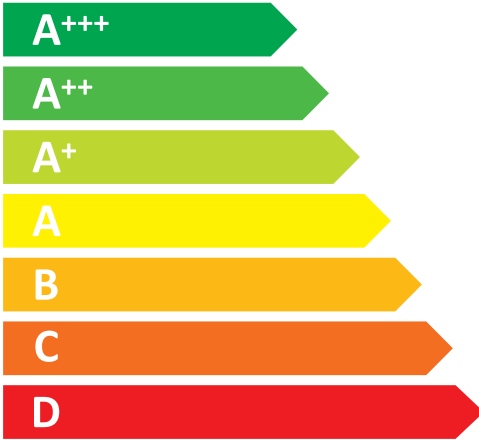

ENERG
енергия · ενεργεια

Samsung

DV80CGC2B0TE

A+++

ENERGIA · ЕНЕРГИЯ · ΕΝΕΡΓΕΙΑ
ENERGIJA · ENERGY · ENERGIE
ENERGI

176
kWh/annum

200
min/cycle*

8,0
kg